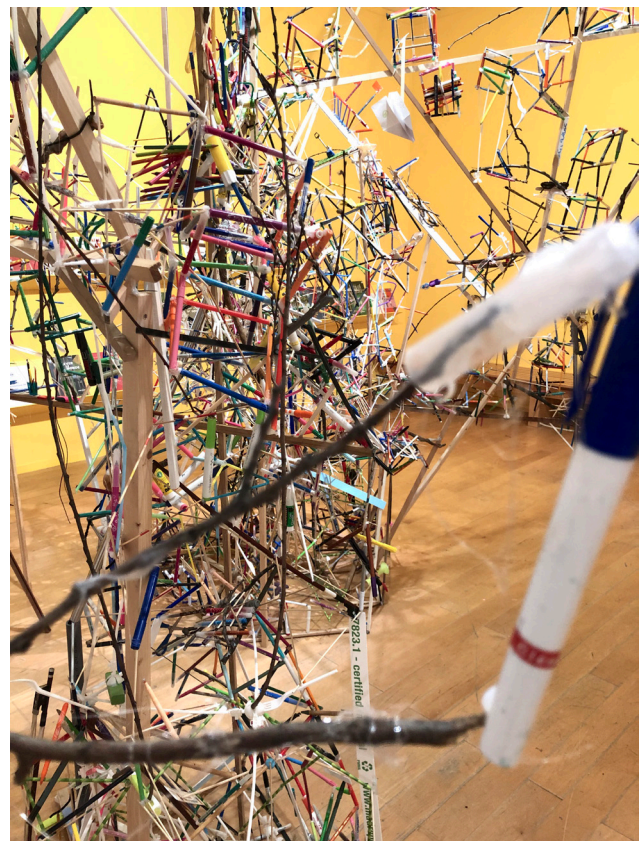

*Constellation ordinaire #12 du Parc* de Jan Kopp est une sculpture réalisée à l'échelle du lieu qui l'accueille, constitué d'éléments et objets du quotidien récupérés à proximité, et agencés ensemble. Cette pièce poursuit et adapte au volume et au contexte de la Villa du Parc et du jardin alentour, l'environnement génératif et participatif que Jan Kopp a mis en place dans un grand espace du macLYON en décembre 2023, intitulé *Le Petit Grand Ensemble*, amorcé en 2013 au centre d'art la Criée de Rennes.